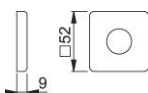

Ficha técnica de producto

duraplus[®]

52

Embellecedor para roseta HOPPE, de aluminio, para puertas interiores:

- para bases de acero y nylon de la roseta 52

Código	11779986
Código EAN	4012789902891
País de origen	Alemania
Código NC	83024110
Espesor puerta	
Medida cuadradillo	
Cuadradillo	
Cuadradillo	
Guía	Ø22 mm
Tornillos	sin tornillos
Acabado	F9 Aluminio simil inox
Gama	Gama básica
Caja del producto	10
Embalaje de transporte	50