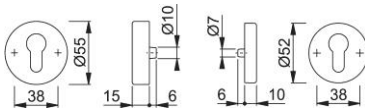

Produktdatenblatt

duraplus[®]

42ZNSB/42HS

HOPPE-Aluminium-Schutz-Schlüsselrosetten-Paar für Außentüren:

- Unterkonstruktion: außen Zamak, innen Stahl; Stütznocken
- Befestigung: verdeckt, durchgehend, Gewindeschrauben M5

Artikelnummer	11795025
EAN-Code	4012789914856
Herkunftsland	Deutschland
Warentarifnummer	83024110
Türdicke	57-62 mm + 67-72 mm
Lochung	Profilzylinder
Farbe	F9714M schwarz matt
Sortiment	Kern-Sortiment
Packeinheit	2
Karton	12