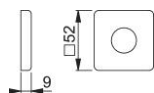

Produktdatenblatt

duraplus[®]

52

HOPPE-Aluminium-Griff-Abdeckrosette für Innentüren:

- für Stahl- und Kunststoff-Unterkonstruktionen der Griffrosette 52

Artikelnummer	11796905
EAN-Code	4012789916539
Herkunftsland	Deutschland
Warentarifnummer	83024110
Türdicke	
Vierkantmaß	
Stiftlänge vorstehend	
Stiftlänge bzw. Vorstehmaß	
Führung	Ø22 mm
Schrauben	ohne Schrauben
Farbe	F9714M schwarz matt
Sortiment	Kern-Sortiment
Packeinheit	10
Karton	50