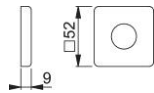

Produktdatenblatt

duraplus[®]

52

HOPPE-Aluminium-Griff-Abdeckrosette für Innentüren:

- für Stahl- und Kunststoff-Unterkonstruktionen der Griffrosette 52

Artikelnummer	11796905
EAN-Code	4012789916539
Herkunftsland	Deutschland
Warentarifnummer	83024110
Türdicke	
Vierkantmaß	
Stiftlänge vorstehend	
Stiftlänge bzw. Vorstehmaß	
Führung	Ø22 mm
Schrauben	ohne Schrauben
Farbe	F9714M schwarz matt
Sortiment	Kern-Sortiment
Packeinheit	10
Karton	50