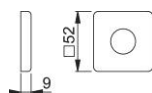

# Ficha técnica de producto

**duraplus**<sup>®</sup>

52

Embellecedor para roseta HOPPE, de aluminio, para puertas interiores:

- para bases de acero y nylon de la roseta 52

Código	11796905
Código EAN	4012789916539
País de origen	Alemania
Código NC	83024110
Espesor puerta	
Medida cuadradillo	
Cuadradillo	
Cuadradillo	
Guía	Ø22 mm
Tornillos	sin tornillos
Acabado	F9714M negro mate
Gama	Gama básica
Caja del producto	10
Embalaje de transporte	50