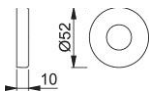

Produktdatenblatt

duraplus[®]

42H

HOPPE-Aluminium-Griff-Abdeckrosette für Innentüren:

- für Stahl- und Kunststoff-Unterkonstruktionen der Griffrosette 42H

Artikelnummer	11796923
EAN-Code	4012789916553
Herkunftsland	Deutschland
Warentarifnummer	83024110
Türdicke	
Vierkantmaß	
Stiftlänge vorstehend	
Führung	Ø22 mm
Farbe	F9714M schwarz matt
Sortiment	Kern-Sortiment
Packeinheit	5
Karton	50