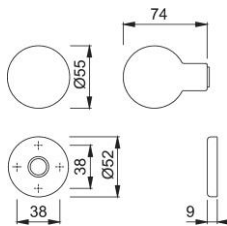

Ficha técnica de producto

duraplus[®]

60L/42K

Pomo con roseta HOPPE, de aluminio, para puertas de entrada (lado exterior):

- Ensamblaje: pomo fijo, con rosca
- Conexión: adaptador de rosca
- Base: nylon
- Fijación: no visible, unilateral desde fuera, para tornillos multiuso, sistema de fijación para pomos con roseta

Código	11797125
Código EAN	4012789916645
País de origen	Italia
Código NC	83024110
Espesor puerta	
Medida cuadradillo	
Cuadradillo	
Tornillos	sin tornillos
Acabado	F9714M negro mate
Gama	Gama básica
Caja del producto	2
Embalaje de transporte	12