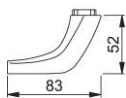

Bestelnummer	11800264
EAN-code	4012789920352
Land van herkomst	Duitsland
Goederen tariefnr.	83024110
Deurdikte	
Stiftafmeting	M12
Lengte stiftvoorstand	
Lager	Ø21,15 mm, 4 inkepingen voor vast
Kleur	F9714M matzwart
Assortiment	Core assortiment
Pakeenheid	2
Overdoos	12