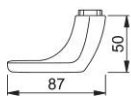

# Productinformatieblad

**duraplus®**

86G

HOPPE aluminium knopgatdeel voor toegangsdeuren:

- Lagering: verkropte knop los, met schroefdraad
- Verbinding: voor HOPPE vast/draaibare wisselstiften

Bestelnummer	11800276
EAN-code	4012789920376
Land van herkomst	Duitsland
Goederen tariefnr.	83024110
Deurdikte	
Stiftafmeting	M12
Lengte stiftvoorstand	
Lager	Ø21,15 mm, 4 inkepingen voor vast
Kleur	F9714M matzwart
Assortiment	Core sortiment
Pakeenheid	2
Overdoos	12