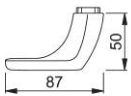

Productinformatieblad

duraplus®

86G

HOPPE aluminium knopgatdeel voor toegangsdeuren:

- Lagering: verkropte knop los, met schroefdraad
- Verbinding: voor HOPPE vast/draaibare wisselstiften

Bestelnummer	11800276
EAN-code	4012789920376
Land van herkomst	Duitsland
Goederen tariefnr.	83024110
Deurdikte	
Stiftafmeting	M12
Lengte stiftvoorstand	
Lager	Ø21,15 mm, 4 inkepingen voor vast
Kleur	F9714M matzwart
Assortiment	Core assortiment
Pakeenheid	2
Overdoos	12