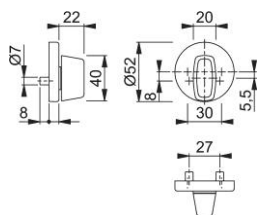

# Produktdatablad

**duraplus**<sup>®</sup>

42FIS

HOPPE-vred i aluminium för ytterdörr:

- Vred: fixerad/vridbar
- Fastsättning: för 5mm diagonal eller 8mm platt sprint
- Underdel: plast
- Montering: dold, från insidan maskingängad M5 kapbar skruv med midja

Artikelnummer	11805663
EAN-kod	4012789924244
Ursprungsland	Tyskland
Tariffnummer på produkt	83024110
Dörrtjocklek	
Dörrtjocklek WC	5 mm diagonal eller 8 mm flat
Hål	vred
Skruvar	M5x90 mm med brytspår
Färg	F9714M svart matt
Sortiment	kärnsortiment
Förpackningsenhet	50
Kartong	50