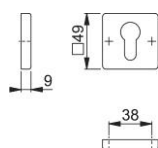

Ficha técnica de producto

duraplus[®]

843KS

Pareja bocallaves HOPPE, de aluminio, para puertas interiores:

- Base: nylon
- Fijación: no visible, tornillos multiuso

Código	11845193
Código EAN	4012789949704
País de origen	Alemania
Código NC	83024110
Espesor puerta	
Medida cuadradillo	
WC	
Bocallave	PZ
Tornillos	tornillo para madera
Acabado	F33-1 Aluminio bronce mate
Gama	Gama básica
Caja del producto	50
Embalaje de transporte	50