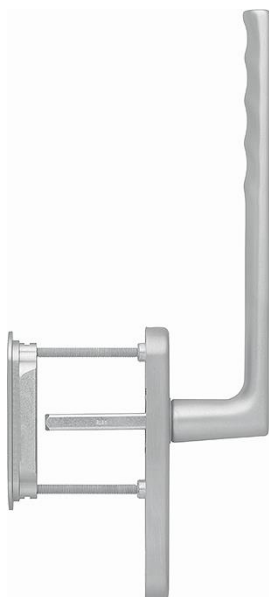

Technický list výrobku

Hamburg

HS-0700/431N-AS/422

duraplus®

Objednací číslo	11846938
Kód EAN	4012789951356
Země původu	Německo
Tarif zboží / sazebník	83024150
Tloušťka dveří	75-80 mm
Rozměr čtyřhranu	10 mm
Čtyřhran vyčnívající	
Otvor	bez otvoru na klíč
Vzdálenost otvorů	
Aretace v °	180°
Šrouby	M6x85 mm + M6x90 mm
Barva	F31-1 hliník barvy matné ušlechtilé oceli
Sortiment	základní sortiment
Balící jednotka	1
Kartón	4

HOPPE - hliníková garnitura, zvenku s mušlí pro zdvižně posuvné dveře:

- Uložení: kliky pevně/otočné
- Aretace: 180° kuličková aretace
- Podkonstrukce: vnější bez, vnitřní - zinková podpůrné noky
- Čtyřhran: plný čtyřhran HOPPE volný, hrany zaoblené
- Upevnění: skryté, průchozí, šrouby M6