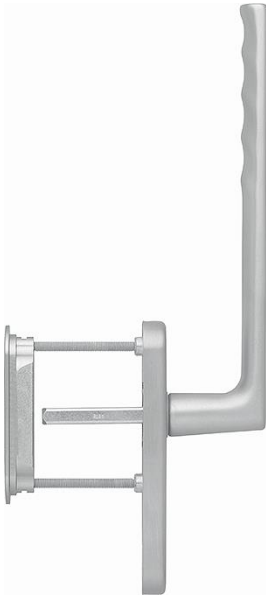

Produktdatenblatt

Hamburg

HS-0700/431N-AS/422

duraplus®

Artikelnummer	11846938
EAN-Code	4012789951356
Herkunftsland	Deutschland
Warentarifnummer	83024150
Türdicke	75-80 mm
Vierkantmaß	10 mm
Stiftlänge vorstehend	
Lochung	ungelocht
Lochungsabstand	
Rastung in °	180°
Schrauben	M6x85 mm + M6x90 mm
Farbe	F31-1 Aluminium edelstahlfarben matt
Sortiment	Kern-Sortiment
Packeinheit	1
Karton	4

HOPPE-Aluminium-Hebe-Schiebe-Garnitur, aussen mit Muschel, für Fenstertüren:

- Lagerung: Griff fest/drehbar
- Rastung: 180° Kugelrastung
- Unterkonstruktion: aussen ohne, innen Zamak, Stütznocken
- Stift: HOPPE-Vollstift lose, Kanten abgedreht
- Befestigung: verdeckt, durchgehend, Gewindeschrauben M6