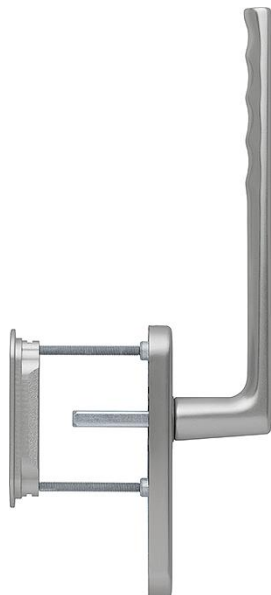

Technický list výrobku

Hamburg

HS-0700/431N-AS/422

duraplus®

Objednací číslo	11847256
Kód EAN	4012789951585
Země původu	Německo
Tarif zboží / sazebník	83024150
Tloušťka dveří	75-80 mm
Rozměr čtyřhranu	10 mm
Čtyřhran vyčnívající	
Otvor	profilová cylindrická vložka
Vzdálenost otvorů	69 mm
Aretace v °	180°
Šrouby	M6x85 mm + M6x90 mm
Barva	F9 hliník barvy oceli
Sortiment	základní sortiment
Balící jednotka	1
Kartón	4

HOPPE - hliníková garnitura, zvenku s muší pro zdvižně posuvné dveře:

- Uložení: kliky pevně/otočné
- Aretace: 180° kuličková aretace
- Podkonstrukce: vnější bez, vnitřní - zinková podpůrné noky
- Čtyřhran: plný čtyřhran HOPPE volný, hrany zaoblené
- Upevnění: skryté, průchozí, šrouby M6