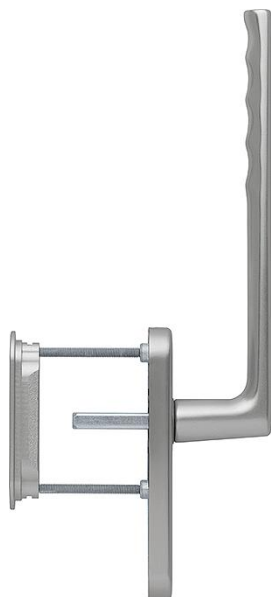

Technický list výrobku

Hamburg

HS-0700/431N-AS/422

duraplus®

Objednací číslo	11847256
Kód EAN	4012789951585
Země původu	Německo
Tarif zboží / sazebník	83024150
Tloušťka dveří	75-80 mm
Rozměr čtyřhranu	10 mm
Čtyřhran vyčnívající	
Otvor	profilová cylindrická vložka
Vzdálenost otvorů	69 mm
Aretace v °	180°
Šrouby	M6x85 mm + M6x90 mm
Barva	F9 hliník barvy oceli
Sortiment	základní sortiment
Balící jednotka	1
Kartón	4

HOPPE - hliníková garnitura, zvenku s mušlí pro zdvižně posuvné dveře:

- Uložení: kliky pevně/otočné
- Aretace: 180° kuličková aretace
- Podkonstrukce: vnější bez, vnitřní - zinková podpůrné noky
- Čtyřhran: plný čtyřhran HOPPE volný, hrany zaoblené
- Upevnění: skryté, průchozí, šrouby M6