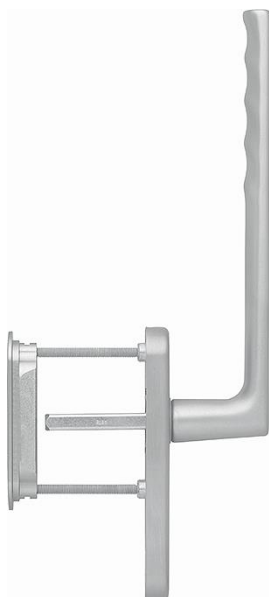

Technický list výrobku

Hamburg

HS-0700/431N-AS/422

duraplus®

Objednací číslo	11847311
Kód EAN	4012789951615
Země původu	Německo
Tarif zboží / sazebník	83024150
Tloušťka dveří	75-80 mm
Rozměr čtyřhranu	10 mm
Čtyřhran vyčnívající	
Otvor	profilová cylindrická vložka
Vzdálenost otvorů	69 mm
Aretace v °	180°
Šrouby	M6x85 mm + M6x90 mm
Barva	F31-1 hliník barvy matné ušlechtilé oceli
Sortiment	základní sortiment
Balící jednotka	1
Kartón	4

HOPPE - hliníková garnitura, zvenku s mušlí pro zdvižně posuvné dveře:

- Uložení: kliky pevně/otočné
- Aretace: 180° kuličková aretace
- Podkonstrukce: vnější bez, vnitřní - zinková podpůrné noky
- Čtyřhran: plný čtyřhran HOPPE volný, hrany zaoblené
- Upevnění: skryté, průchozí, šrouby M6