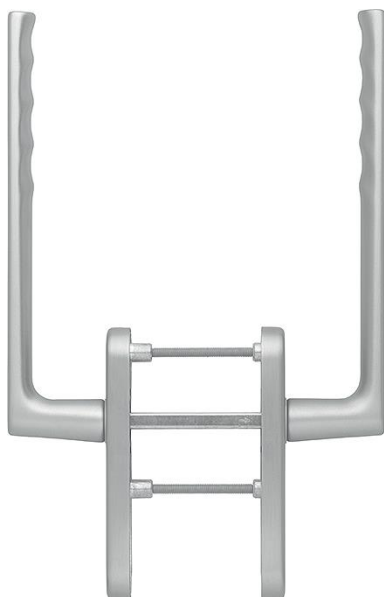

Ficha técnica de producto

Hamburg

HS-0700/431N-AS

duraplus[®]

Código	11847755
Código EAN	4012789951899
País de origen	Alemania
Código NC	83024150
Espesor puerta	75-80 mm
Medida cuadradillo	10 mm
Cuadradillo	
Bocallave	PZ
Distancia	69 mm
Reticulación en °	180°
Tornillos	M6x95 mm
Acabado	F31-1 Aluminio color simil inox mate
Gama	Gama básica
Caja del producto	1
Embalaje de transporte	4

Juego de palancas HOPPE, de aluminio, para puertas balconeras:

- Ensamblaje: palanca fija/giratoria
- Retención: retención de bola de 180°
- Base: zamak, tetones de soporte
- Cuadradillo: cuadradillo lleno HOPPE, suelto, con cantos redondeados
- Fijación: no visible, tornillos pasantes con rosca métrica M6