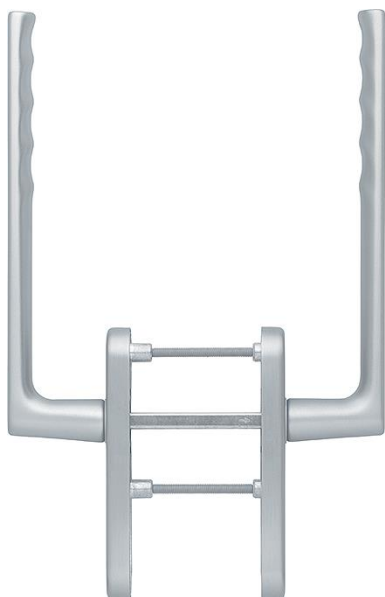

## Hamburg

HS-0700/431N-AS

duraplus®

Objednací číslo	11856701
Kód EAN	4012789958386
Země původu	Německo
Tarif zboží / sazebník	83024150
Tloušťka dveří	75-80 mm
Rozměr čtyřhranu	10 mm
Čtyřhran vyčnívající	
Otvor	profilová cylindrická vložka
Vzdálenost otvorů	69 mm
Aretace v °	180°
Šrouby	M6x95 mm
Barva	F94-1 hliník barvy chromu matný
Sortiment	základní sortiment
Balící jednotka	1
Kartón	4

HOPPE - hliníková garnitura pro zdvižně posuvné dveře:

- Uložení: kliky pevně/otočné
- Aretace: 180° kuličková aretace
- Podkonstrukce: zinková, podpůrné noky
- Čtyřhran: plný čtyřhran HOPPE volný, hrany zaoblené
- Upevnění: skryté, průchozí, šrouby M6