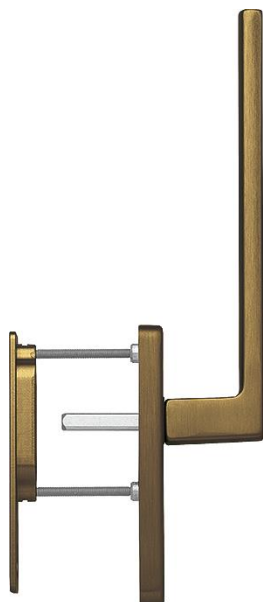

Ficha técnica de producto

Austin

HS-0769/419N-AS/420

duraplus[®]

Código	11856853
Código EAN	4012789958492
País de origen	Alemania
Código NC	83024150
Espesor puerta	75-80 mm
Medida cuadradillo	10 mm
Cuadradillo	
Bocallave	sin bocallave
Distancia	
Reticulación en °	180°
Tornillos	M6x85 mm + M6x90 mm
Acabado	F33-1 Aluminio bronce mate
Gama	Gama básica
Caja del producto	1
Embalaje de transporte	4

Palanca HOPPE, de aluminio, con uñero exterior, para puertas balconeras:

- Ensamblaje: palanca fija/giratoria
- Retención: retención de bola de 180°
- Base: interior de zamak, tetones de soporte
- Cuadradillo: cuadradillo lleno HOPPE, suelto, con cantos redondeados
- Fijación: no visible, tornillos pasantes con rosca métrica M6