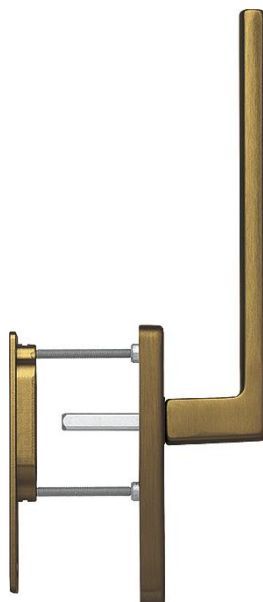

Scheda tecnica

Austin

HS-0769/419N-AS/420

duraplus®

Codice articolo	11857742
Codice EAN	4012789958980
Paese d'origine	Germania
Codice NC	83024150
Spessore porta	75-80 mm
Misura quadro	10 mm
Sporgenza del quadro	
Foro	cilindro
Distanza foro	69 mm
Scatto a °	180°
Viti	M6x85 mm + M6x90 mm
Finitura	F33-1 alluminio aspetto bronzo medio opaco
Assortimento	Assortimento base
Confezione	1
Imballo	4

Maniglione singolo per alzante scorrevole HOPPE in alluminio, esterno con maniglietta da incasso:

- guida: fisso/girevole
- scatto: a sfere 180°
- sottocostruzione: esterno senza, interno in zama con perni
- quadro: quadro pieno HOPPE sciolto con spigoli arrotondati
- fissaggio: non visibile, passante, viti filettate M6