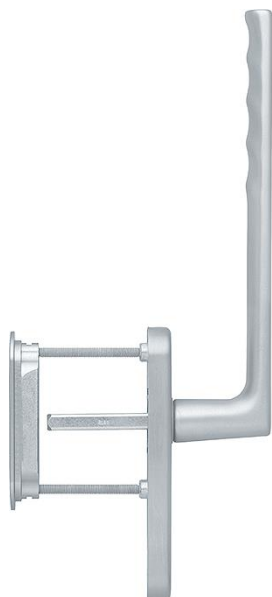

Technický list výrobku

Hamburg

HS-0700/431N-AS/422

duraplus®

Objednací číslo	11857785
Kód EAN	4012789959062
Země původu	Německo
Tarif zboží / sazebník	83024150
Tloušťka dveří	75-80 mm
Rozměr čtyřhranu	10 mm
Čtyřhran vyčnívající	
Otvor	profilová cylindrická vložka
Vzdálenost otvorů	69 mm
Aretace v °	180°
Šrouby	M6x85 mm + M6x90 mm
Barva	F94-1 hliník barvy chromu matný
Sortiment	základní sortiment
Balící jednotka	1
Kartón	4

HOPPE - hliníková garnitura, zvenku s muší pro zdvižně posuvné dveře:

- Uložení: kliky pevně/otočné
- Aretace: 180° kuličková aretace
- Podkonstrukce: vnější bez, vnitřní - zinková podpůrné noky
- Čtyřhran: plný čtyřhran HOPPE volný, hrany zaoblené
- Upevnění: skryté, průchozí, šrouby M6