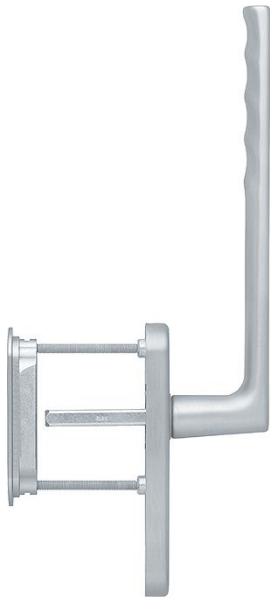

## Hamburg

HS-0700/431N-AS/422

**duraplus®**

Artikelnummer	11857785
EAN-Code	4012789959062
Herkunftsland	Deutschland
Warentarifnummer	83024150
Türdicke	75-80 mm
Vierkantmaß	10 mm
Stiftlänge vorstehend	
Lochung	Profilylinder
Lochungsabstand	69 mm
Rastung in °	180°
Schrauben	M6x85 mm + M6x90 mm
Farbe	F94-1 Aluminium chromfarben matt
Sortiment	Kern-Sortiment
Packeinheit	1
Karton	4

HOPPE-Aluminium-Hebe-Schiebe-Garnitur, außen mit Muschel, für Fenstertüren:

- Lagerung: Griff fest/drehbar
- Rastung: 180° Kugelrastung
- Unterkonstruktion: außen ohne, innen Zamak, Stütznocken
- Stift: HOPPE-Vollstift lose, Kanten abgedreht
- Befestigung: verdeckt, durchgehend, Gewindeschrauben M6