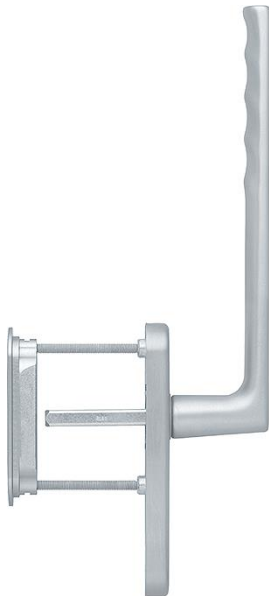

# Hamburg

HS-0700/431N-AS/422

**duraplus®**

Codice articolo	11857785
Codice EAN	4012789959062
Paese d'origine	Germania
Codice NC	83024150
Spessore porta	75-80 mm
Misura quadro	10 mm
Sporgenza del quadro	
Foro	cilindro
Distanza foro	69 mm
Scatto a °	180°
Viti	M6x85 mm + M6x90 mm
Finitura	F94-1 alluminio aspetto cromo satinato
Assortimento	Assortimento base
Confezione	1
Imballo	4

Maniglione singolo per alzante scorrevole HOPPE in alluminio, esterno con maniglietta da incasso:

- guida: fisso/girevole
- scatto: a sfere 180°
- sottocostruzione: esterno senza, interno in zama con perni
- quadro: quadro pieno HOPPE sciolto con spigoli arrotondati
- fissaggio: non visibile, passante, viti filettate M6