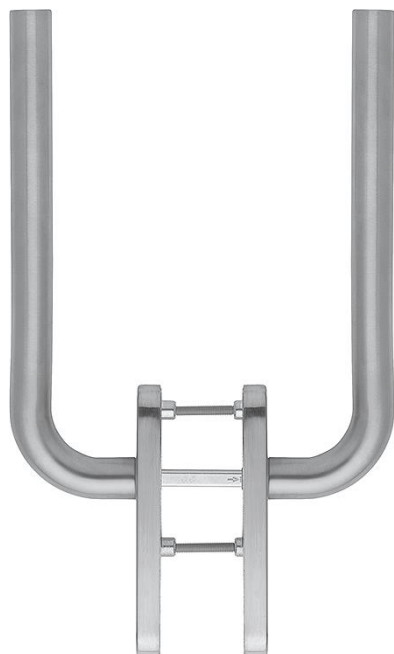

### Bonn

HS-E050F-25/431N-AS

**duraplus®**

Codice articolo	11909651
Codice EAN	4012789996371
Paese d'origine	Germania
Codice NC	83024150
Spessore porta	65-70 mm
Misura quadro	10 mm
Sporgenza del quadro	
Foro	cilindro
Distanza foro	69 mm
Scatto a °	180°
Viti	M6x85 mm
Finitura	F69 acciaio inox satinato
Assortimento	Assortimento base
Confezione	1
Imballo	4

Maniglione a coppia per alzante scorrevole HOPPE in acciaio inox:

- guida: fisso/girevole
- scatto: a sfere 180°
- sottocostruzione: zama, perni
- quadro: quadro pieno HOPPE sciolto con spigoli arrotondati
- fissaggio: non visibile, passante, viti filettate M6