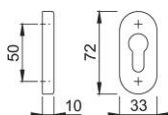

Technický list výrobku

duraplus®

55S

HOPPE - hliníková rozeta klíčová pro profilové dveře:

- Podkonstrukce: plast
- Upevnění: skryté, plastové rozpěrky (šrouby pro plastové rozpěrky, rozpěrné matice pro hliníkové dveře nebo rozpěrky pro plastové dveře objednat samostatně)

Objednací číslo	11952295
Kód EAN	4012789050592
Země původu	Německo
Tarif zboží / sazebník	83024110
Tloušťka dveří	
Otvor	profilová cylindrická vložka
Šrouby	bez šroubů
Barva	F9714M černá matná
Sortiment	základní sortiment
Balící jednotka	5
Kartón	30