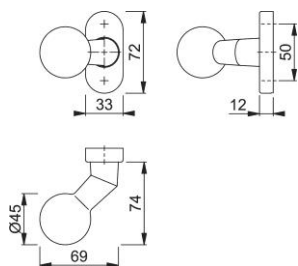

# Produktdatenblatt

**duraplus**<sup>®</sup>

50G/55

HOPPE-Aluminium-Knopfrosette für Profiltüren:

- Lagerung: gekröpfter Knopf fest/drehbar, Rückholfeder, wartungsfreies Gleitlager
- Verbindung: für HOPPE-Profilvollstift
- Unterkonstruktion: Kunststoff mit Stahlplatte
- Befestigung: verdeckt, Kunststoff-Dübel (Schrauben für Kunststoff-Dübel, Blindsteckmuttern für Aluminiumtüren oder Spreiznocken für Kunststofftüren separat bestellen)

Artikelnummer	11953779
EAN-Code	4012789052435
Herkunftsland	Deutschland
Warentarifnummer	83024110
Türdicke	
Vierkantmaß	8 mm
Stiftlänge vorstehend	
Schrauben	ohne Schrauben
Farbe	F9714M schwarz matt
Sortiment	Kern-Sortiment
Packeinheit	2
Karton	12