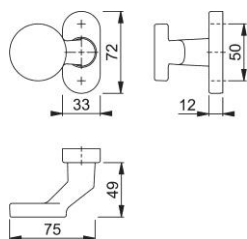

# Produktdatenblatt

**duraplus**<sup>®</sup>

58G/55

HOPPE-Aluminium-Knopfrosette für Profiltüren:

- Lagerung: gekröpfter Knopf fest/drehbar, Rückholfeder, wartungsfreies Gleitlager
- Verbindung: für HOPPE-Profilvollstift
- Unterkonstruktion: Kunststoff mit Stahlplatte
- Befestigung: verdeckt, Kunststoff-Dübel (Schrauben für Kunststoff-Dübel, Blindsteckmuttern für Aluminiumtüren oder Spreiznocken für Kunststofftüren separat bestellen)

Artikelnummer	11953809
EAN-Code	4012789052466
Herkunftsland	Deutschland
Warentarifnummer	83024110
Türdicke	
Vierkantmaß	8 mm
Stiftlänge vorstehend	
Schrauben	ohne Schrauben
Farbe	F9714M schwarz matt
Sortiment	Kern-Sortiment
Packeinheit	2
Karton	12