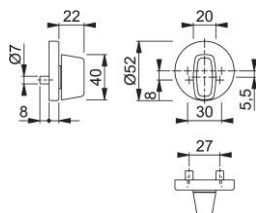

Produktdatablad

duraplus[®]

42FIS

HOPPE-vred i aluminium för ytterdörr:

- Vred: fixerad/vridbar
- Fastsättning: för 5mm diagonal eller 8mm platt sprint
- Underdel: plast
- Montering: dold, från insidan, för maskingångad M5 kapbar skruv med midja

| | |
|-------------------------|-------------------------------|
| Artikelnummer | 11969453 |
| EAN-kod | 4012789096514 |
| Ursprungsland | Tyskland |
| Tariffnummer på produkt | 83024110 |
| Dörrtjocklek | |
| Dörrtjocklek WC | 5 mm diagonal eller 8 mm flat |
| Hål | vred |
| Skruvar | M5x90 mm med brytspår |
| Färg | F4 Aluminium bronsnyans |
| Sortiment | kompletterande produkt |
| Förpackningsenhet | 50 |
| Kartong | 50 |