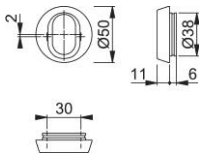

Produktdatablad

duraplus®

659M

HOPPE-cylinderring i aluminium, utvändigt:

- Montering: dold, från insidan maskingängad M5 skruv

Artikelnummer	11969465
EAN-kod	4012789096583
Ursprungsland	Italien
Tariffnummer på produkt	83024110
Hål	ovalcylinderhål
Skruvar	utan skruvar
Cylinderprojektion	6-11 mm
Färg	F4 Aluminium bronsnyans
Sortiment	kärnsortiment
Förpackningsenhet	50
Kartong	50