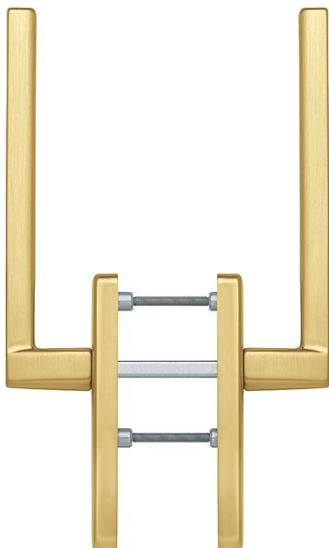

Ficha técnica de producto

Bergamo

HS-M0628/419N-AS

duraplus®

Resista®

Código	12030570
Código EAN	4012789001464
País de origen	Alemania
Código NC	83024150
Espesor puerta	75-80 mm
Medida cuadradillo	10 mm
Cuadradillo	
Bocallave	sin bocallave
Distancia	
Reticulación en °	180°
Tornillos	M6x95 mm
Acabado	F78-1-R aspecto latón satinado claro - Resista®
Gama	Gama básica
Caja del producto	1
Embalaje de transporte	4

Juego de palancas HOPPE, de latón, para puertas balconeras:

- Ensamblaje: palanca fija/giratoria
- Retención: retención de bola de 180°
- Base: zamak, tetones de soporte
- Cuadradillo: cuadradillo lleno HOPPE, suelto, con cantos redondeados
- Fijación: no visible, tornillos pasantes con rosca métrica M6