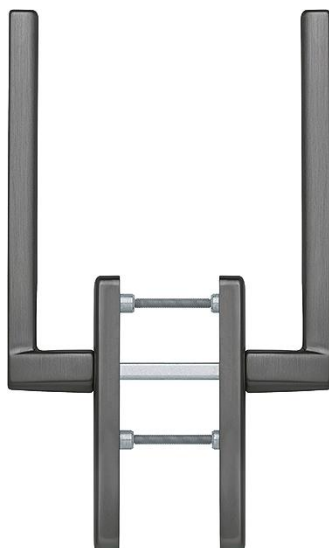

Ficha técnica de producto

Bergamo

HS-M0628/419N-AS

duraplus®

Resista®

Código	12030594
Código EAN	4012789001488
País de origen	Alemania
Código NC	83024150
Espesor puerta	75-80 mm
Medida cuadradillo	10 mm
Cuadradillo	
Bocallave	sin bocallave
Distancia	
Reticulación en °	180°
Tornillos	M6x95 mm
Color	F97-1-R aspecto antracita satinado - Resista®
Gama	Gama básica
Caja del producto	1
Embalaje de transporte	4

Juego de palancas HOPPE, de latón, para puertas balconeras:

- Ensamblaje: palanca fija/giratoria
- Retención: retención de bola de 180°
- Base: zamak, tetones de soporte
- Cuadradillo: cuadradillo lleno HOPPE, suelto, con cantos redondeados
- Fijación: no visible, tornillos pasantes con rosca métrica M6