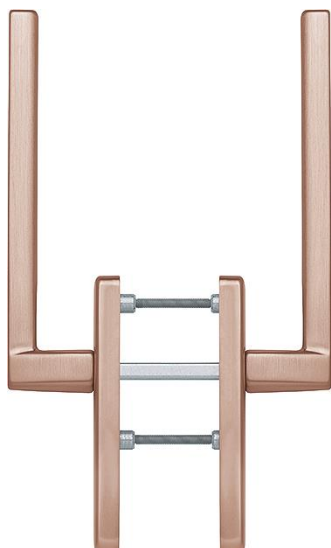

## Bergamo

HS-M0628/419N-AS

duraplus®

Resista®

Código	12030612
Código EAN	4012789001495
País de origen	Alemania
Código NC	83024150
Espesor puerta	75-80 mm
Medida cuadradillo	10 mm
Cuadradillo	
Bocallave	sin bocallave
Distancia	
Reticulación en °	180°
Tornillos	M6x95 mm
Acabado	F84-1-R aspecto cobre satinado - Resista®
Gama	Gama básica
Caja del producto	1
Embalaje de transporte	4

Juego de palancas HOPPE, de latón, para puertas balconeras:

- Ensamblaje: palanca fija/giratoria
- Retención: retención de bola de 180°
- Base: zamak, tetones de soporte
- Cuadradillo: cuadradillo lleno HOPPE, suelto, con cantos redondeados
- Fijación: no visible, tornillos pasantes con rosca métrica M6