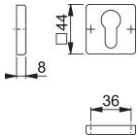

Ficha técnica de producto

duranorm[®]

24KS

Pareja bocallaves HOPPE, de aluminio, para puertas interiores:

- Base: nylon
- Fijación: no visible, tornillos multiuso

Código	12038556
Código EAN	4012789021554
País de origen	República Checa
Código NC	83024110
Espesor puerta	
Medida cuadradillo	
WC	
Bocallave	PZ
Tornillos	tornillo para madera
Acabado	F9714M negro mate
Gama	Gama básica
Caja del producto	50
Embalaje de transporte	50