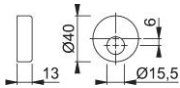

Produktdatablad

duraplus[®]

990-1

HOPPE-cylinderhylsa i aluminium för ytterdörr, utvändigt:

- Montering: med insexskruv

Artikelnummer	12180488
EAN-kod	4012789148657
Ursprungsland	Italien
Tariffnummer på produkt	83024110
Hål	rundcylinderhål
Färg	F3 Aluminium gulfärgad
Sortiment	kärnsortiment
Förpackningsenhet	100
Kartong	100