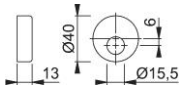

## duraplus<sup>®</sup>

990-1

HOPPE-cylinderhylsa i aluminium för ytterdörr, utvändigt:

- Montering: med insexskruv

Artikelnummer	12180495
EAN-kod	4012789148688
Ursprungsland	Italien
Tariffnummer på produkt	83024110
Hål	rundcylinderhål
Färg	F4 Aluminium bronsnyans
Sortiment	kärnsortiment
Förpackningsenhet	100
Kartong	100