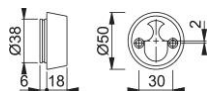

Produktdatablad

duraplus[®]

59F

HOPPE-cylinderring i aluminium för ytterdörr, invändig:

- Montering: synlig, från insidan maskingängad M5 skruv

Artikelnummer	12180975
EAN-kod	4012789149180
Ursprungsland	Italien
Tariffnummer på produkt	83024110
Hål	ovalcylinderhål
Skruvar	M5x90 mm med brytspår
Färg	F3 Aluminium gulfärgad
Sortiment	kärnsortiment
Förpackningsenhet	50
Kartong	50