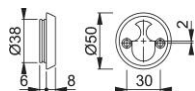

Produktdatablad

duraplus[®]

59F

HOPPE-cylinderring i aluminium för ytterdörr, invändig:

- Montering: synlig, från insidan maskingängad M5 skruv

Artikelnummer	12181559
EAN-kod	4012789149890
Ursprungsland	Italien
Tariffnummer på produkt	83024110
Hål	ovalcylinderhål
Skruvar	M5x90 mm med brytspår
Färg	F3 Aluminium gulfärgad
Sortiment	kärnsortiment
Förpackningsenhet	50
Kartong	50