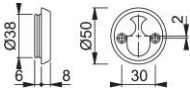

# Produktdatablad

**duraplus**<sup>®</sup>

59F

HOPPE-cylinderring i aluminium för ytterdörr, invändig:

- Montering: synlig, från insidan maskingängad M5 skruv

Artikelnummer	12181560
EAN-kod	4012789149951
Ursprungsland	Italien
Tariffnummer på produkt	83024110
Hål	ovalcylinderhål
Skruvar	M5x90 mm med brytspår
Färg	F4 Aluminium bronsnyans
Sortiment	kärnsortiment
Förpackningsenhet	50
Kartong	50