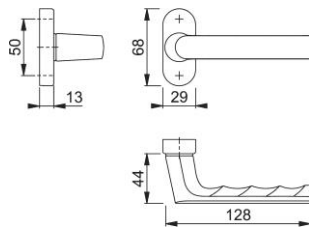

Produktdatenblatt

Hamburg

1700FA/30P

duraplus[®]

HOPPE-Aluminium-Rosetten-Türgriff-Halbgarnitur ohne Schlüsselrosette für Profiltüren:

- Lagerung: Türgriff fest/drehbar, wartungsfreies Gleitlager
- Verbindung: für HOPPE-Vollstift
- Unterkonstruktion: Kunststoff
- Befestigung: verdeckt, für Mehrzweckschrauben

Artikelnummer	12196472
EAN-Code	4012789173147
Herkunftsland	Deutschland
Warentarifnummer	83024110
Türdicke	
Vierkantmaß	8 mm
Stiftlänge vorstehend	
Schrauben	ohne Schrauben
Farbe	F1 Aluminium silberfarben
Sortiment	Kern-Sortiment
Packeinheit	2
Karton	20