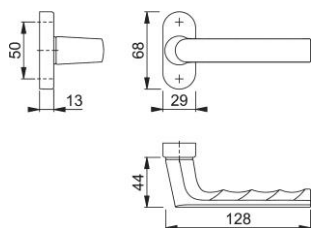

Scheda tecnica

Hamburg

1700FA/30P

duraplus®

Mezza guarnitura con rosetta HOPPE in alluminio senza bocchetta per porte a profilo:

- guida: maniglia in versione fisso/girevole, anello di guida esente da manutenzione
- versione: per quadro pieno HOPPE
- sottocostruzione: resina
- fissaggio: coprivite, per viti multiuso

Codice articolo	12196472
Codice EAN	4012789173147
Paese d'origine	Germania
Codice NC	83024110
Spessore porta	
Misura quadro	8 mm
Sporgenza del quadro	
Viti	senza viti
Finitura	F1 alluminio aspetto argento
Assortimento	Assortimento base
Confezione	2
Imballo	20