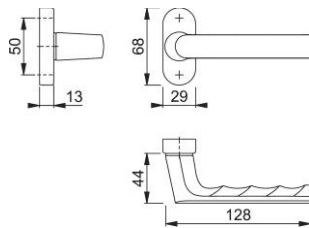

Ficha técnica de producto

Hamburg

1700FA/30P

duraplus[®]

Medio juego con roseta HOPPE, de aluminio, sin bocallave, para puertas de perfil estrecho:

- Ensamblaje: manilla fija/giratorio, guía sin mantenimiento
- Conexión: para cuadradillo lleno HOPPE
- Base: nylon
- Fijación: no visible, para tornillos multiuso

Código	12196484
Código EAN	4012789173154
País de origen	Alemania
Código NC	83024110
Espesor puerta	
Medida cuadradillo	8 mm
Cuadradillo	
Tornillos	sin tornillos
Acabado	F9 Aluminio simil inox
Gama	Gama básica
Caja del producto	2
Embalaje de transporte	20