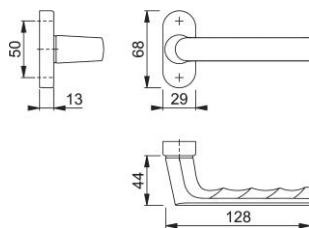

## Hamburg

1700FA/30P

**duraplus**<sup>®</sup>

HOPPE-Aluminium-Rosetten-Türgriff-Halbgarnitur ohne Schlüsselrosette für Profiltüren:

- Lagerung: Türgriff fest/drehbar, wartungsfreies Gleitlager
- Verbindung: für HOPPE-Vollstift
- Unterkonstruktion: Kunststoff
- Befestigung: verdeckt, für Mehrzweckschrauben

Artikelnummer	12196496
EAN-Code	4012789173161
Herkunftsland	Deutschland
Warentarifnummer	83024110
Türdicke	
Vierkantmaß	8 mm
Stiftlänge vorstehend	
Schrauben	ohne Schrauben
Farbe	F9714M schwarz matt
Sortiment	Kern-Sortiment
Packeinheit	2
Karton	20