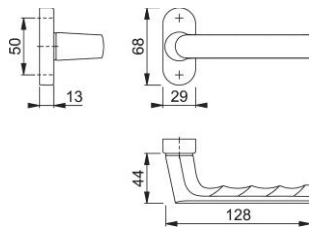

Ficha técnica de producto

Hamburg

1700FA/30P

duraplus[®]

Medio juego con roseta HOPPE, de aluminio, sin bocallave, para puertas de perfil estrecho:

- Ensamblaje: manilla fija/giratorio, guía sin mantenimiento
- Conexión: para cuadradillo lleno HOPPE
- Base: nylon
- Fijación: no visible, para tornillos multiuso

Código	12196496
Código EAN	4012789173161
País de origen	Alemania
Código NC	83024110
Espesor puerta	
Medida cuadradillo	8 mm
Cuadradillo	
Tornillos	sin tornillos
Acabado	F9714M negro mate
Gama	Gama básica
Caja del producto	2
Embalaje de transporte	20