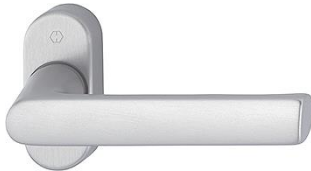

Produktdatenblatt

Hamburg

1700FA/30P

duraplus[®]

HOPPE-Aluminium-Rosetten-Türgriff-Halbgarnitur ohne Schlüsselrosette für Profiltüren:

- Lagerung: Türgriff fest/drehbar, wartungsfreies Gleitlager
- Verbindung: für HOPPE-Vollstift
- Unterkonstruktion: Kunststoff
- Befestigung: verdeckt, für Mehrzweckschrauben

Artikelnummer	12196514
EAN-Code	4012789173185
Herkunftsland	Deutschland
Warentarifnummer	83024110
Türdicke	
Vierkantmaß	8 mm
Stiftlänge vorstehend	
Schrauben	ohne Schrauben
Farbe	F31-1 Aluminium edelstahlfarben matt
Sortiment	Kern-Sortiment
Packeinheit	2
Karton	20