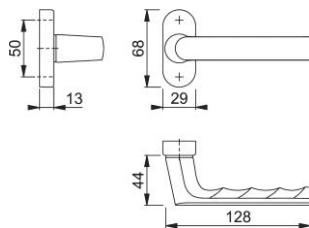

## Hamburg

1700FA/30P

**duraplus**<sup>®</sup>

Medio juego con roseta HOPPE, de aluminio, sin bocallave, para puertas de perfil estrecho:

- Ensamblaje: manilla fija/giratorio, guía sin mantenimiento
- Conexión: para cuadradillo lleno HOPPE
- Base: nylon
- Fijación: no visible, para tornillos multiuso

Código	12196514
Código EAN	4012789173185
País de origen	Alemania
Código NC	83024110
Espesor puerta	
Medida cuadradillo	8 mm
Cuadradillo	
Tornillos	sin tornillos
Acabado	F31-1 Aluminio color simil inox mate
Gama	Gama básica
Caja del producto	2
Embalaje de transporte	20