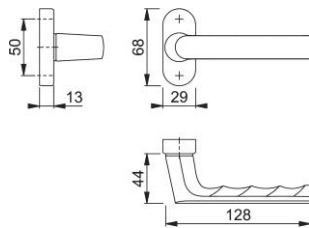

## Hamburg

1700FA/30P

**duraplus**<sup>®</sup>

HOPPE-Aluminium-Rosetten-Türgriff-Halbgarnitur ohne Schlüsselrosette für Profiltüren:

- Lagerung: Türgriff fest/drehbar, wartungsfreies Gleitlager
- Verbindung: für HOPPE-Vollstift
- Unterkonstruktion: Kunststoff
- Befestigung: verdeckt, für Mehrzweckschrauben

Artikelnummer	12196575
EAN-Code	4012789173253
Herkunftsland	Deutschland
Warentarifnummer	83024110
Türdicke	
Vierkantmaß	8 mm
Stiftlänge vorstehend	
Schrauben	ohne Schrauben
Farbe	F94-1 Aluminium chromfarben matt
Sortiment	Kern-Sortiment
Packeinheit	2
Karton	20