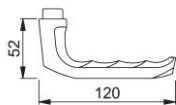

Produktdatenblatt

London

duraplus[®]

113

HOPPE-Aluminium-Türgriff-Lochteil für Innentüren:

- Verbindung: für HOPPE-Profilstift
- Bund: für Lagerung lose

Artikelnummer	1703883
EAN-Code	4012789262636
Herkunftsland	Italien
Warentarifnummer	83024110
Türdicke	
Vierkantmaß	9 mm
Stiftlänge vorstehend	
Führung	Ø18 mm, 5,8 mm
Bundlänge	
Farbe	F1 Aluminium silberfarben
Sortiment	Kern-Sortiment
Packeinheit	10
Karton	20