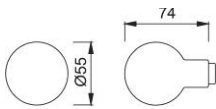

Produktdatenblatt

duraplus[®]

60L

HOPPE-Aluminium-Knopf-Lochteil für Wohnungsabschluss-Türen:

- Lagerung: Knopf lose, mit Gewinde
- Verbindung: für HOPPE-efha- oder HOPPE-FDW-Stifte

Artikelnummer	1721969
EAN-Code	4012789102482
Herkunftsland	Deutschland
Warentarifnummer	83024110
Türdicke	
Vierkantmaß	9 mm
Stiftlänge vorstehend	
Führung	Ø18 mm
Farbe	F1 Aluminium silberfarben
Sortiment	Kern-Sortiment
Packeinheit	2
Karton	12