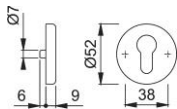

Produktdatenblatt

duraplus[®]

42KVS

HOPPE-Aluminium-Schlüsselrosetten-Paar für Innentüren:

- Unterkonstruktion: Kunststoff, Stütznocken
- Befestigung: verdeckt, durchgehend, wechselseitig, Mehrzweckschrauben

Artikelnummer	1774841
EAN-Code	4012789674958
Herkunftsland	Deutschland
Warentarifnummer	83024110
Türdicke	37-42 mm
Stiftstärke WC	
Lochung	Profizylinder
Schrauben	4,0x45 mm
Farbe	F9 Aluminium stahl- farben
Sortiment	Kern-Sortiment
Packeinheit	10
Karton	50